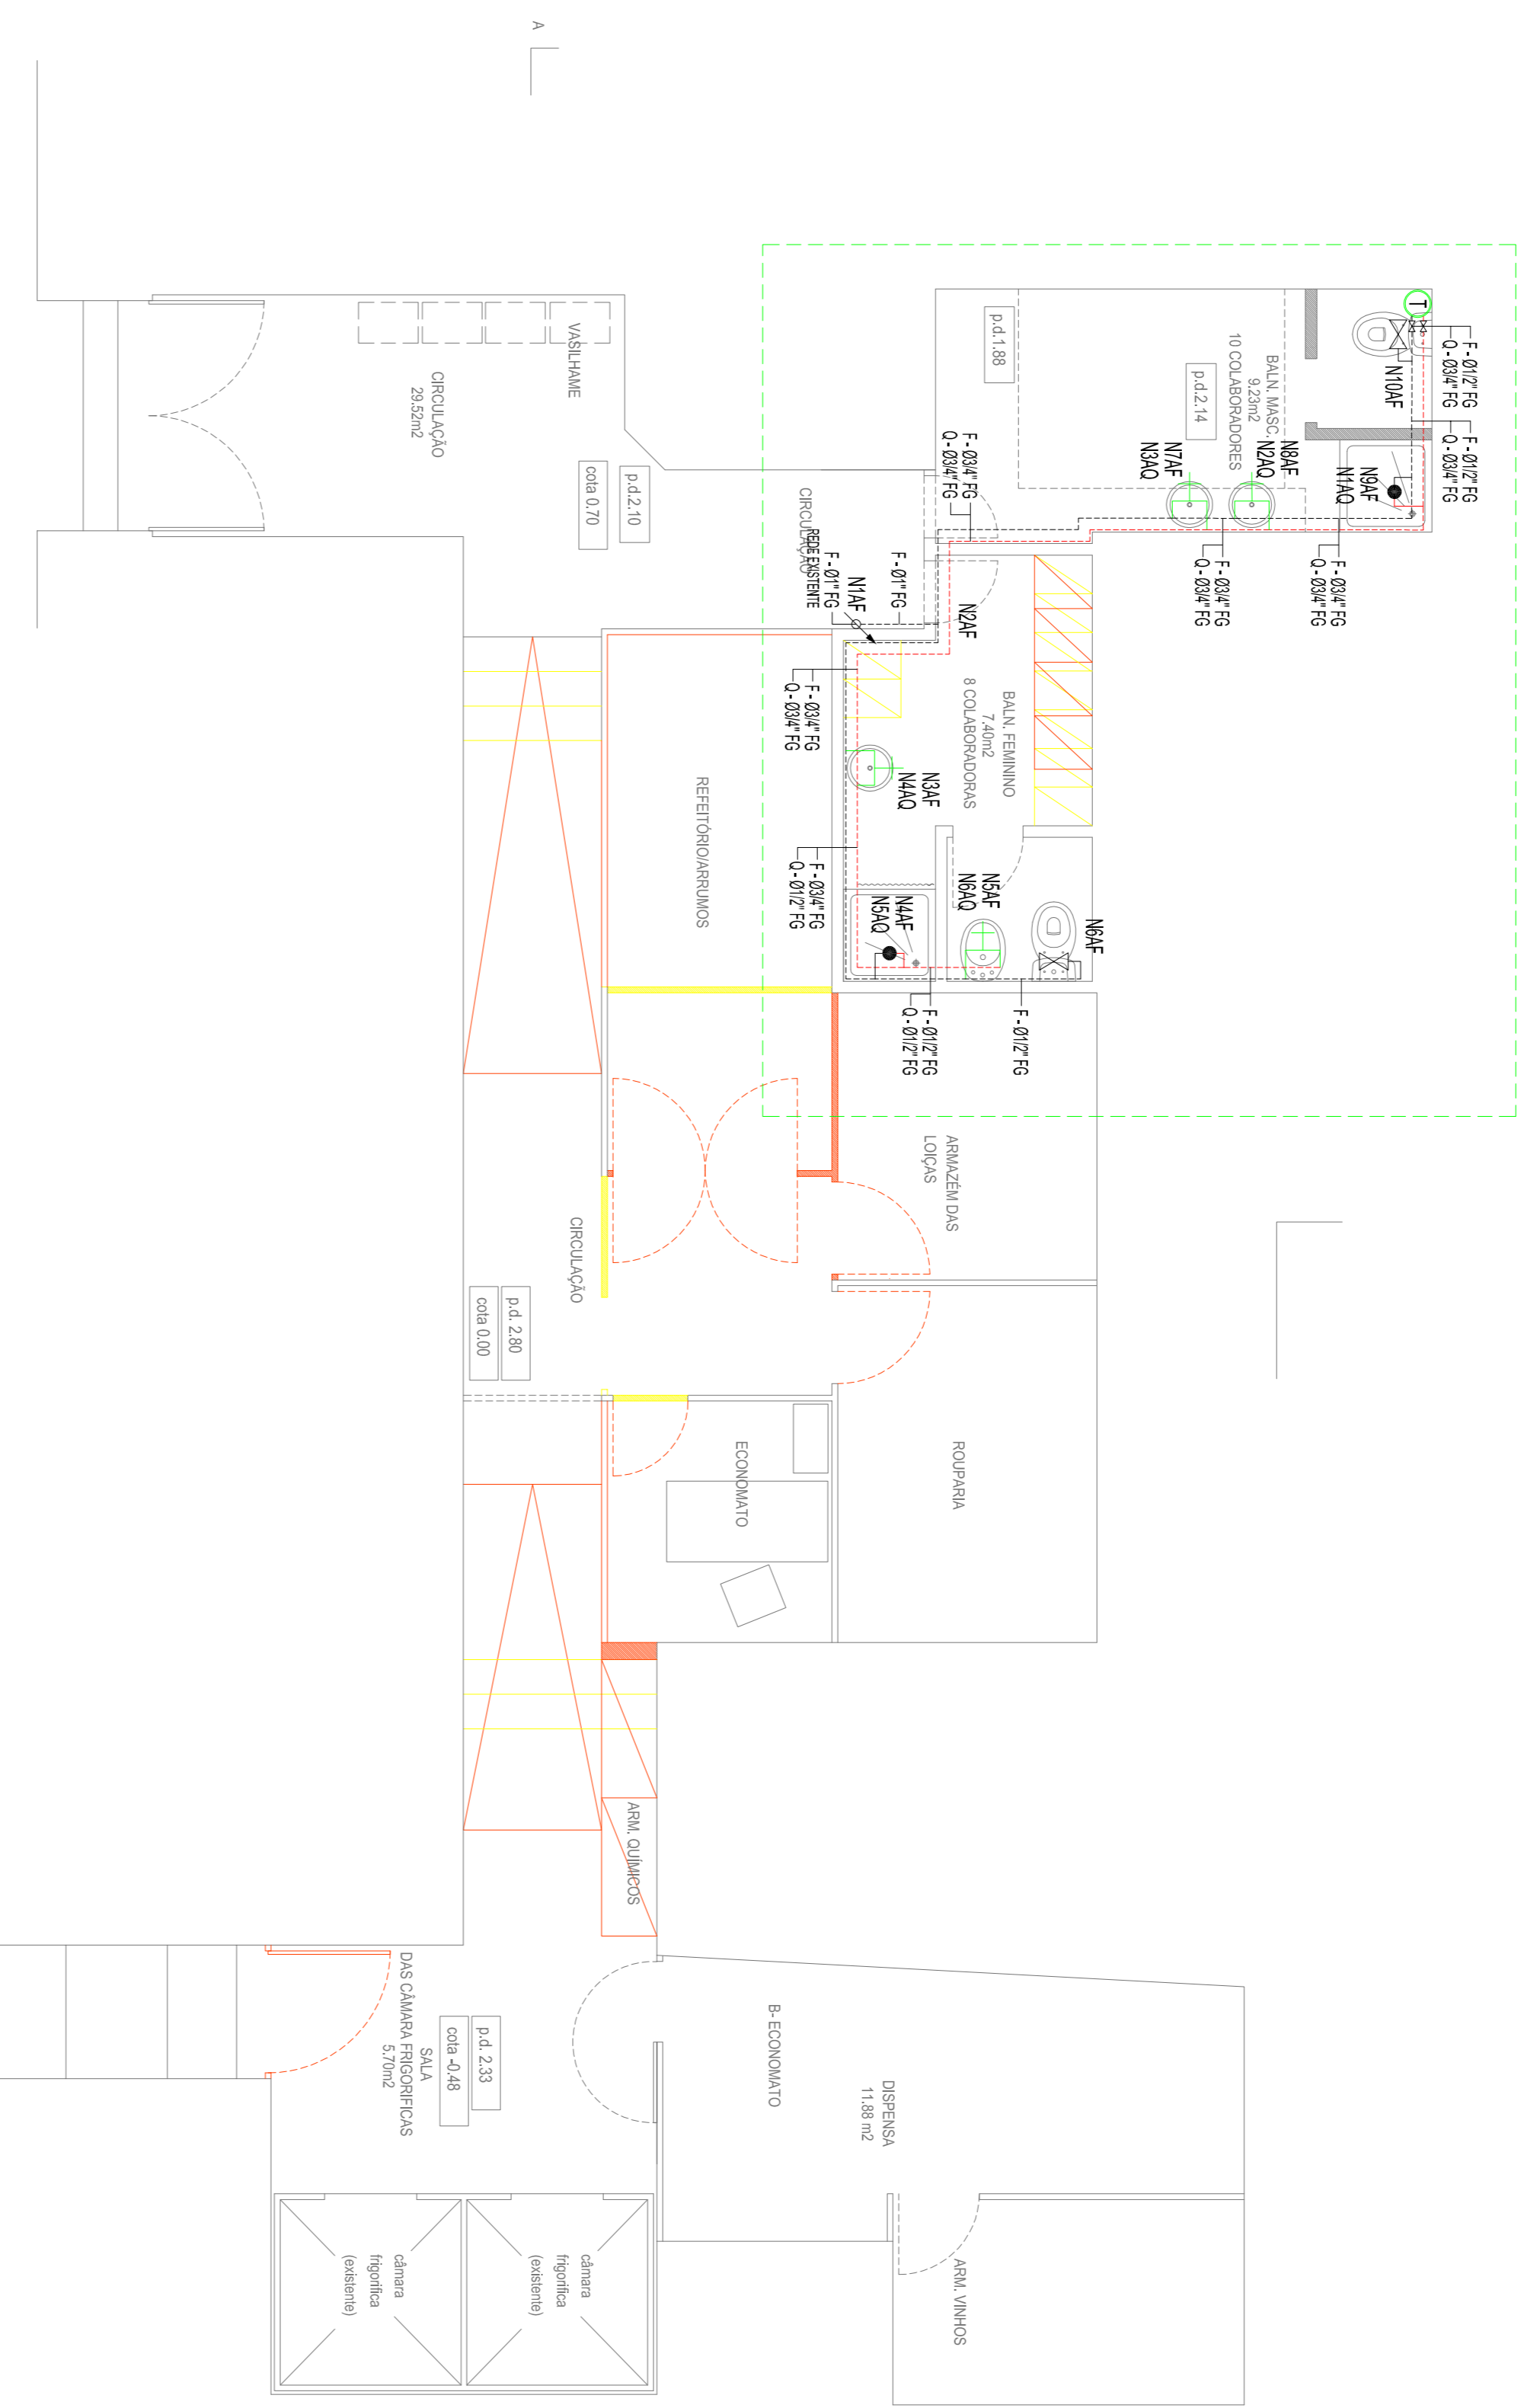

PORMENOR 1

CORRESPONDÊNCIAS DOS DIÂMETROS EM FERRO GALVANIZADO

DIÂMETROS NOMINAIS	DIÂMETROS ESTERNO	ESPESSURA (mm)
DN 15	1 1/2"	21,3x2,65
DN 20	2"	26,9x2,85
DN 25	3"	33,7x3,25
DN 32	4"	42,4x3,25
DN 40	5"	48,3x3,25
DN 50	6"	60,3x3,65
DN 65	8"	76,1x3,65
DN 80	10"	88,9x4,05