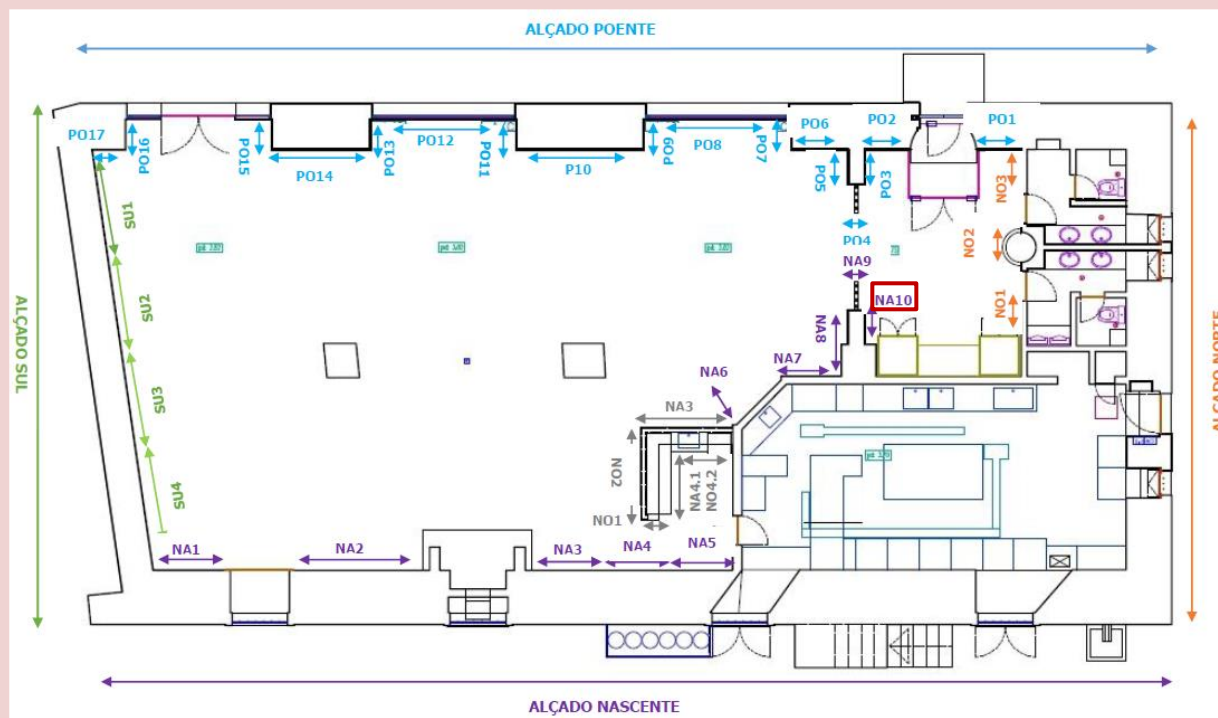

FICHA DE INVENTÁRIO

CASTELO DE S. JORGE | PATRIMÓNIO INTEGRADO

DENOMINAÇÃO	Painel de Azulejos
Identificação	CSJ CL PI AZ 001
Número de Inventário	---
Supercategoria	Artes Plásticas – Artes Decorativas
Categoria	Cerâmica
Subcategoria	Cerâmica de revestimento
Localização	Castelo de S. Jorge, Edifício Paço Real II Interior do Alçado Nascente

CARACTERIZAÇÃO

Matéria	Barro
Autor Local de execução	Desconhecido
Dimensões (cm)	Azulejo: 14 x 14 cm Painel de azulejos: 36 unidades <ul style="list-style-type: none">• Altura máx. 84 cm• Largura máx. 87 cm• Comprimento máx. 87 cm
Datação	Desconhecido
Incorporação	Desconhecido
Origem/Historial	Desconhecido

DESCRIÇÃO

O painel está inserido no Alçado Nascente nº10 (NA10) e é constituído por 36 azulejos em azul e branco. O centro do painel é composto por motivos florais e vegetais estilizados, enquadrados por cercadura de elementos vegetais.

IMAGEM

Planta interior do edifício Paço Real II (s/escala) - localização do painel **NA10**

Imagem (s/escala) do Painel de Azulejos CSJ CL PI AZ 001

Data 28/07/2017 | Atualizado a 31/07/2020

Responsável – Daniela Sebastião