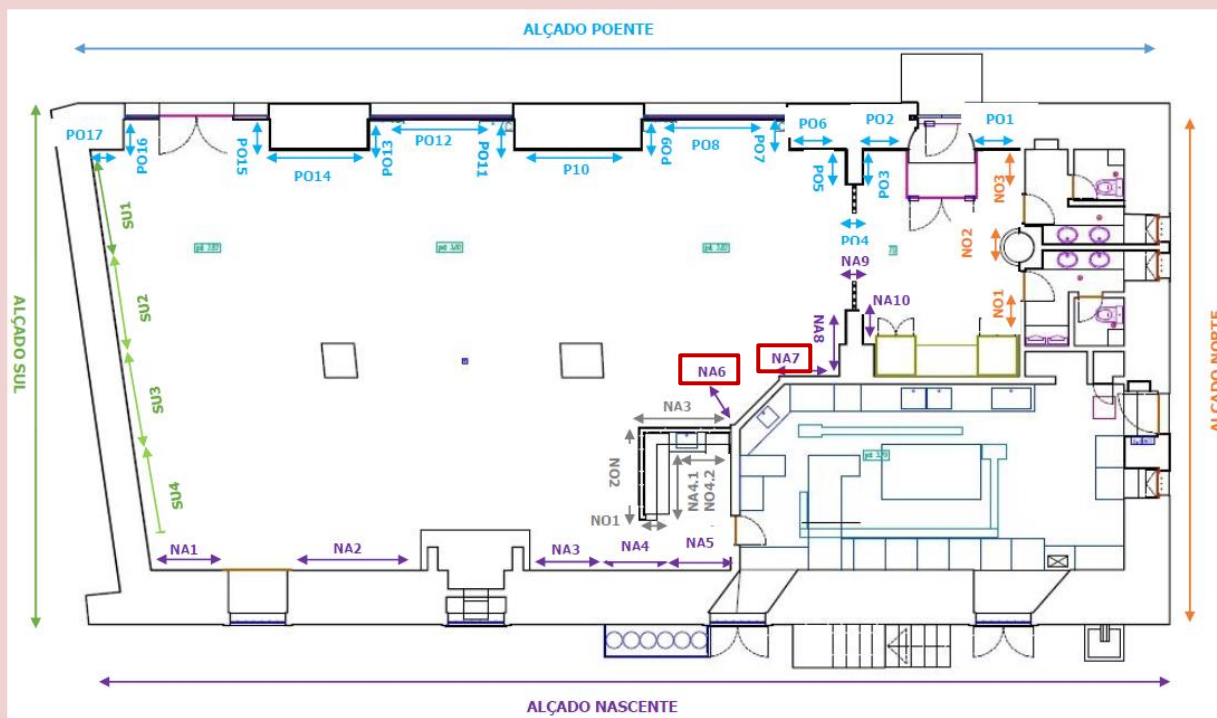

IMAGEM

Planta interior do edifício Paço Real II (s/escala) - localização do painel: NA6 NA7

Imagem (s/escala) do Painel de Azulejos CSJ CL PI AZ 013

Data 31/07/2017 | Atualizado a 31/07/2020

Responsável – Daniela Sebastião