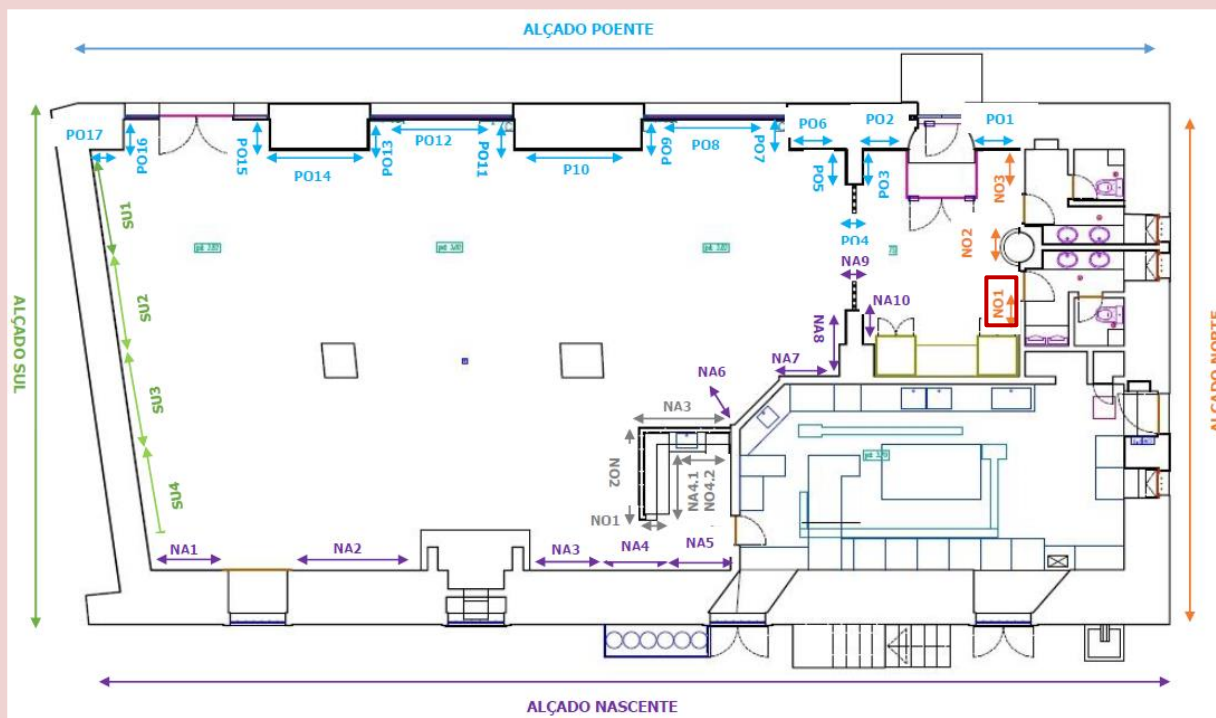

IMAGEM

Planta interior do edifício Paço Real II (s/escala) - localização do painel **N01**