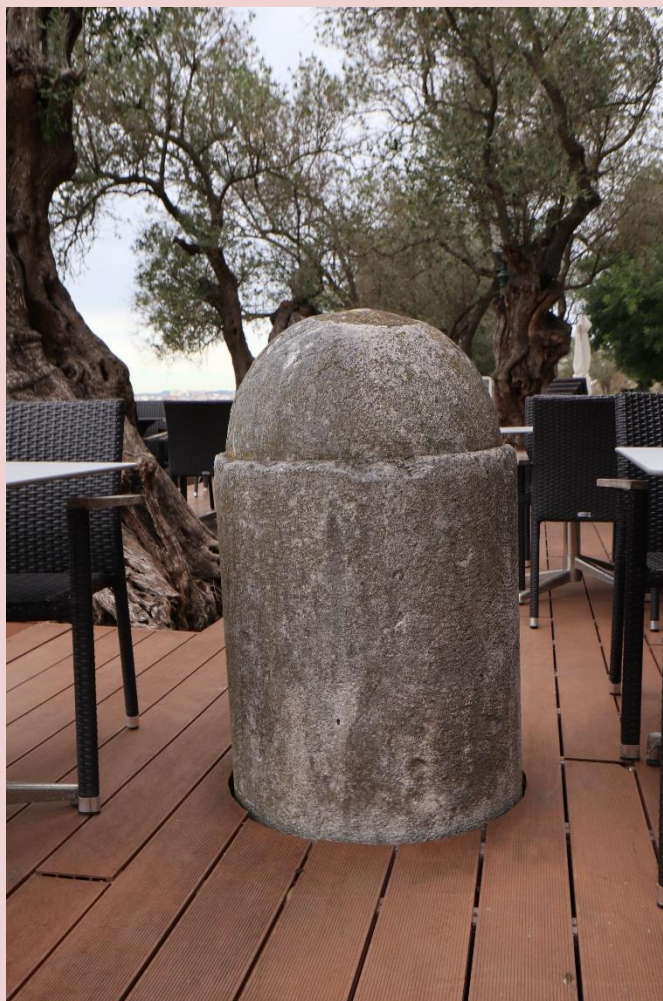

FICHA DE INVENTÁRIO

CASTELO DE S. JORGE | PATRIMÓNIO MÓVEL

DENOMINAÇÃO	Pilarete
NÚMERO DE INVENTÁRIO	CSJ00168
Supercategoria	Artes Plásticas – Artes Decorativas
Categoria	Escultura
Localização	Castelo de S. Jorge, Edifício Paço Real – Exterior do Alçado Poente
CARACTERIZAÇÃO	
Matéria	Pedra – Calcário
Autor	Desconhecido
Dimensões (cm)	Comprimento: 1,5 m Largura: 64 cm Perímetro: 2,10 m
Datação	Séc. XX
Incorporação	Desconhecido
Origem/Historial	Desconhecido
DESCRIÇÃO	
Pilarete de grandes dimensões de formato circular em pedra calcária. Presentemente encontra-se inserido no deck que se situa em frente ao Alçado Poente do edifício Paço Real – Casa do Leão.	

ESTADO DE CONSERVAÇÃO

- **O pilarete encontra-se em bom estado de conservação, com presença de colonização biológica.**

FICHA DE INVENTÁRIO

CASTELO DE S. JORGE | PATRIMÓNIO MÓVEL

Registo fotográfico

Data 02/11/2020