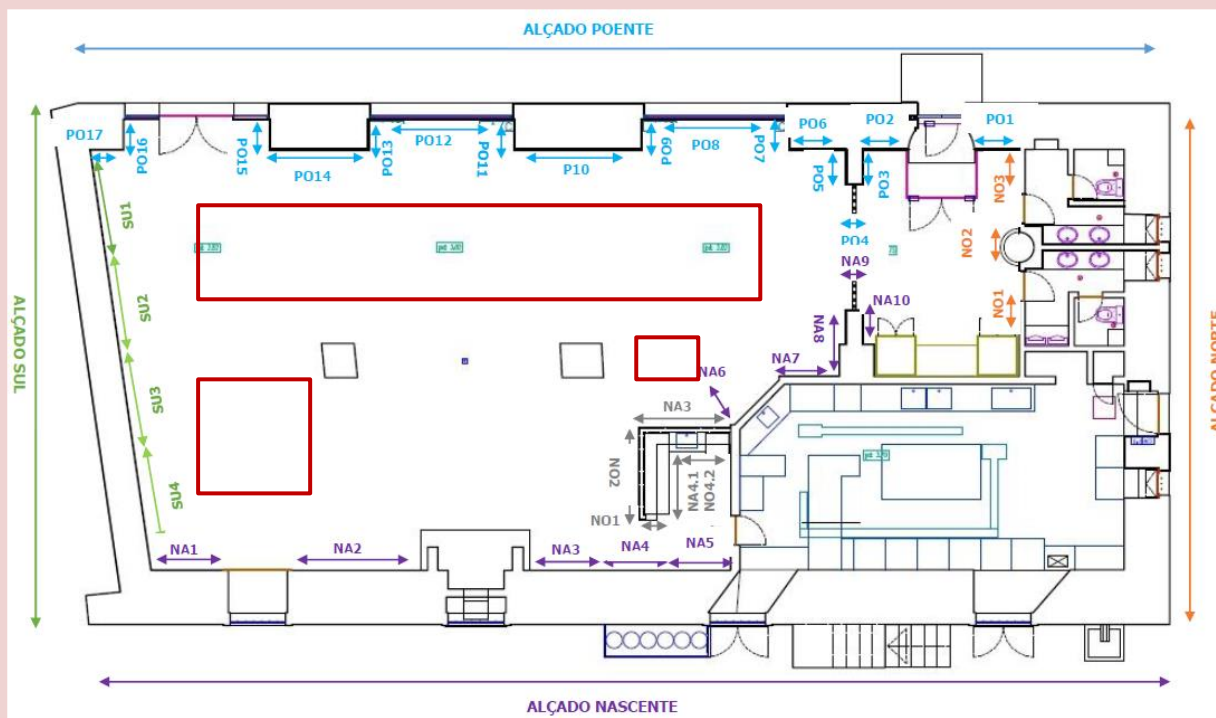

Categoria Mobiliário

Localização Castelo de S. Jorge, Edifício Paço Real II

CARACTERIZAÇÃO

Matéria | Madeira

Autor | Desconhecido

- Dimensões (cm)
Altura: 77 cm
Largura: 1,28 cm
Comprimento: 1,28 cm

Datação Desconhecido

Incorporação Desconhecido

Origem/Histórial Desconhecido

DESCRIÇÃO

Em 2017 o conjunto era composto por 13 mesas, com tampo liso em formato circular. Presentemente o conjunto é composto por 12 mesas.

As quatro pernas são curvas, terminando em pés de cachimbo. Apresenta decoração com motivo concheado junto à junção das pernas com o tampo.

O tampo não pertence à peça original, pois tanto o acabamento como a matéria, contraplacado lacado a madeira, são distintos dos utilizados nos pés de apoio.

Este conjunto de mesas tem o mesmo estilo decorativo que o conjunto de mesas com a ficha com o nº de ordem CSJ CL PM MO 005 e que o conjunto de cadeiras com a ficha com o nº de identificação CSJ CL PM MO 002.

IMAGEM

Planta interior do edifício Paço Real II (s/escala) - localização das áreas onde se encontra o conjunto de mobiliário no interior do Edifício Paço II. (Localização do património móvel aferida a 31/07/2017)