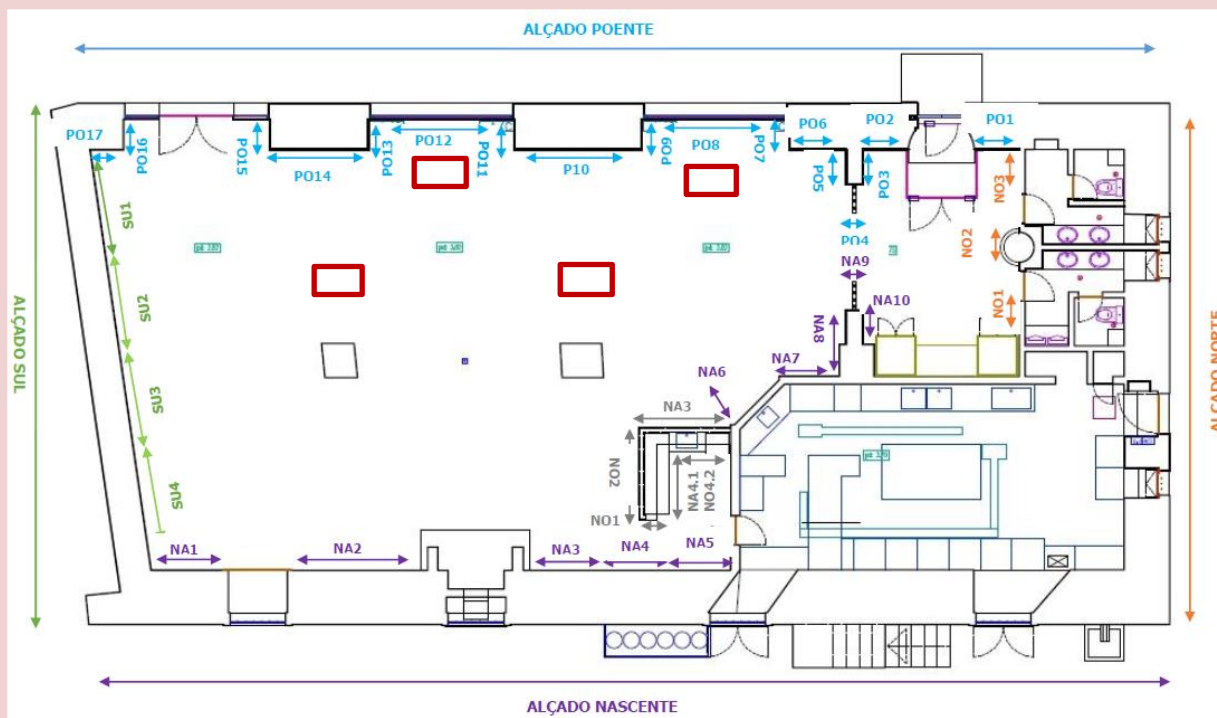

## FICHA DE INVENTÁRIO

CASTELO DE S. JORGE | PATRIMÓNIO MÓVEL

<b>DENOMINAÇÃO</b>	<b>Mesa quadrangular / Conjunto de 5</b>
<b>IDENTIFICAÇÃO</b>	<b>CSJ CL PM MO 005</b>
Número de Inventário	---
Supercategoria	Artes Plásticas – Artes Decorativas
Categoria	Mobiliário
<b>Localização</b>	<b>Castelo de S. Jorge, Edifício Paço Real II</b>
<b>CARACTERIZAÇÃO</b>	
Matéria	<b>Madeira</b>
Autor	Desconhecido
• Dimensões (cm)	Altura: <b>76 cm</b> Largura: <b>1,05 cm</b> Comprimento: <b>1,05 cm</b>
Datação	Desconhecido
Incorporação	Desconhecido
Origem/Historial	Desconhecido
<b>DESCRIÇÃO</b>	
<p>Em 2017 o conjunto era composta por 4 mesas, com tampo liso em formato quadrangular. Presentemente o conjunto é formado por 5 mesas.</p> <p>As quatro pernas de apoio são curvas, terminando em pés de cachimbo. Apresenta decoração com motivo concheado junto à junção das pernas com o tampo.</p> <p>O tampo não pertence à peça original, pois tanto o acabamento como a matéria, contraplacado lacado a madeira, são distintos dos utilizados nos pés de apoio.</p> <p>Este conjunto de mesas tem o mesmo estilo decorativo que o conjunto de mesas com a ficha com o nº de ordem CSJ CL PM MO 004 e que o conjunto de cadeiras com a ficha com o nº de identificação CSJ CL PM MO 002.</p>	

### ESTADO DE CONSERVAÇÃO

- Estruturalmente em mau estado de conservação, a maioria das pernas de apoio apresentam degradação junto á junção com o tampo;
- A camada de proteção final apresenta início de destacamento, com maior incidência nas pernas de apoio.
- Tampo em mau estado de degradação, com lacunas e riscos.

## IMAGEM

Planta interior do edifício Paço Real II (s/escala) - localização do conjunto de mobiliário no interior do Edifício Paço II. (Localização do património móvel aferida a 31/07/2017, a mesma pode sofrer alterações)

Imagem (s/escala) da peça de mobiliário CSJ CL PM MO 005

Data 31/07/2017 | Atualizado a 31/07/2020

Responsável – Daniela Sebastião