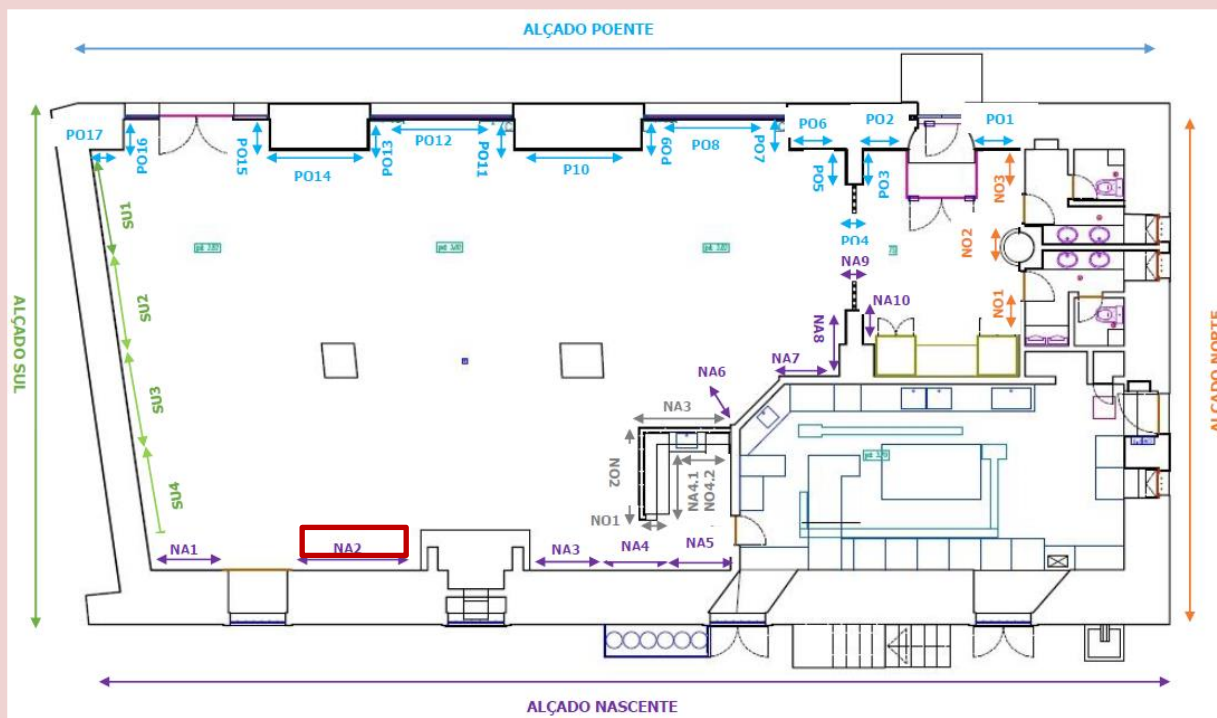

Categoria Mobiliário

Localização Castelo de S. Jorge, Edifício Paço Real II

CARACTERIZAÇÃO

Matéria | Madeira, metal e vidro

Autor | Desconhecido

- Dimensões (cm)
Altura: **86cm**
Largura: **60 cm**
Comprimento: **3,50 cm**

Datação Desconhecido

Incorporação Desconhecido

Origem/Histórial Desconhecido

DESCRIÇÃO

Aparador em madeira, com tampo liso, de grandes dimensões, em formato rectangular.

O topo do tampo apresenta a proteção de um vidro com as mesmas dimensões que o tampo com 1cm de espessura.

As gavetas e portas são q e apresentam no total de 12 puxadores em metal, em formato circular.

A base tem oito pés de apoio, em formato circular.

O aparador com a ficha com a identificação CSJ CL PM MO 005 tem o mesmo formato estrutural e decorativo, com diferença somente nas dimensões.

IMAGEM

Planta interior do edifício Paço Real II (s/escala) - localização do conjunto de mobiliário no interior do Edifício Paço II. (Localização do património móvel aferida a 31/07/2017)

Imagem (s/escala) da peça de mobiliário CSJ CL PM MO 007