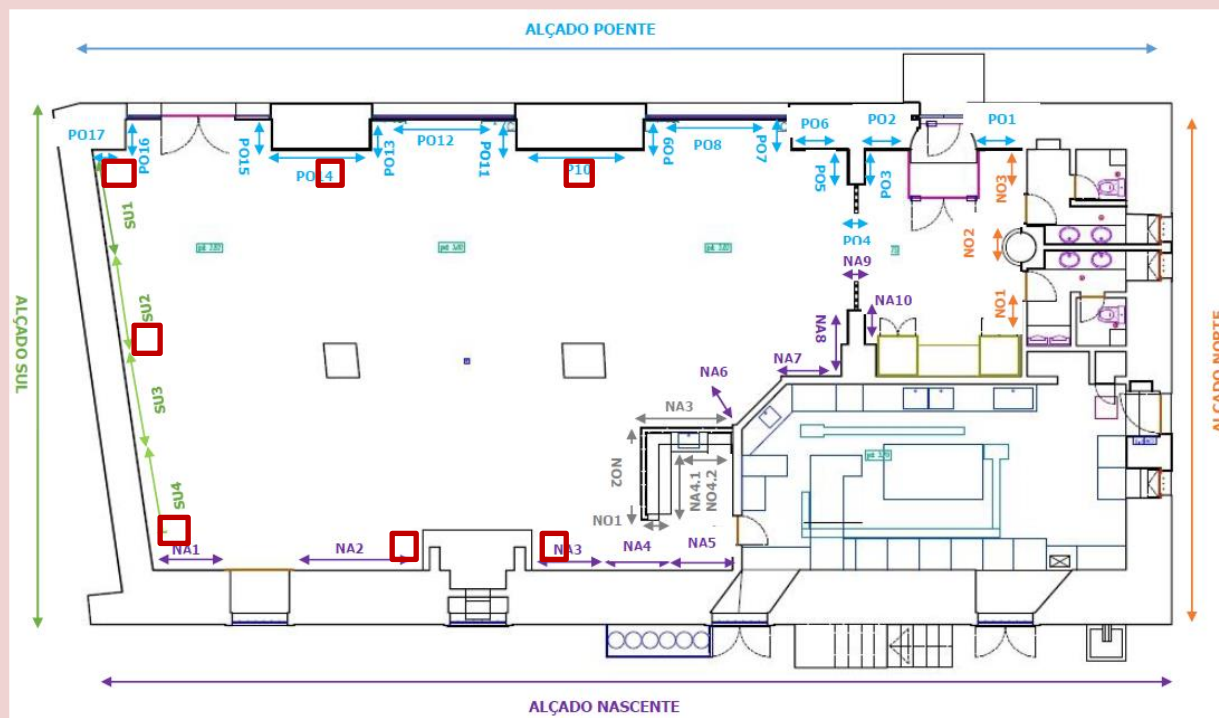

**Categoria** Mobiliário

**Localização** Castelo de S. Jorge, Edifício Paço Real II

**CARACTERIZAÇÃO**

**Matéria |** Metal e vidro

**Autor |** Desconhecido

**Dimensões (cm)**  
Altura: 85 cm  
Largura: 25 cm  
Comprimento: 25cm

**Datação** Desconhecido

**Incorporação** Desconhecido

**Origem/Historial** Desconhecido

**DESCRIÇÃO**

Conjunto de sete candeeiros em metal e vidro, suspensos pela base com suporte em metal junto da junção dos alçados poente/sul e sul/nascente. Candeeiros de formato quadrangular, os candeeiros têm representado na parte superior uma nau com dois corvos, a iconografia da cidade de Lisboa, que está relacionada com a lenda do santo padroeiro da cidade, S. Vicente.

Planta interior do edifício Paço Real II (s/escala) - localização do conjunto de **candeeiros** no interior do Edifício Paço II. (Localização do património móvel aferida a 31/07/2017)

Imagem (s/escala) da peça de mobiliário CSJ CL PM MO 017