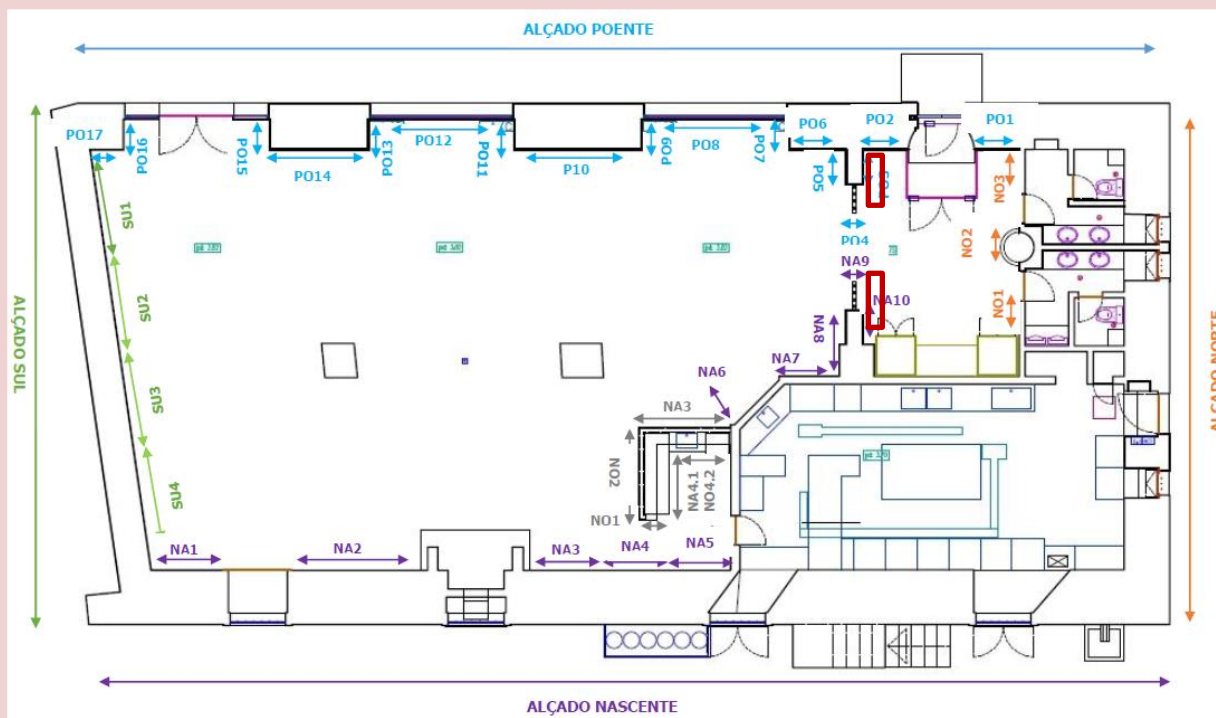

Localização Castelo de S. Jorge, Edifício Paço Real II

CARACTERIZAÇÃO

Matéria | Metal - ferro

Autor | Desconhecido

Dimensões (cm)
Altura: **1,70 m**
Largura máx: **85 cm**

Datação Desconhecido

Incorporação Desconhecido

Origem/Historial Desconhecido

DESCRIÇÃO

Os bengaleiros encontram-se na primeira sala de entrada, um junto ao alçado poente e outro junto ao alçado nascente, O conjunto de dois bengaleiros, em metal, têm a base com quatro pés, acabamento em arco, com ligação com quatro travessas na base e uma travessa no topo com acabamento em voluta.

ESTADO DE CONSERVAÇÃO

- Estruturalmente em bom estado de conservação
- Algumas áreas de oxidação pontuais, com maior incidência nos pés de apoio.

IMAGEM

Planta interior do edifício Paço Real II (s/escala) - localização do conjunto de bengaleiros no interior do Edifício Paço II. (Localização do património móvel aferida a 31/07/2017)